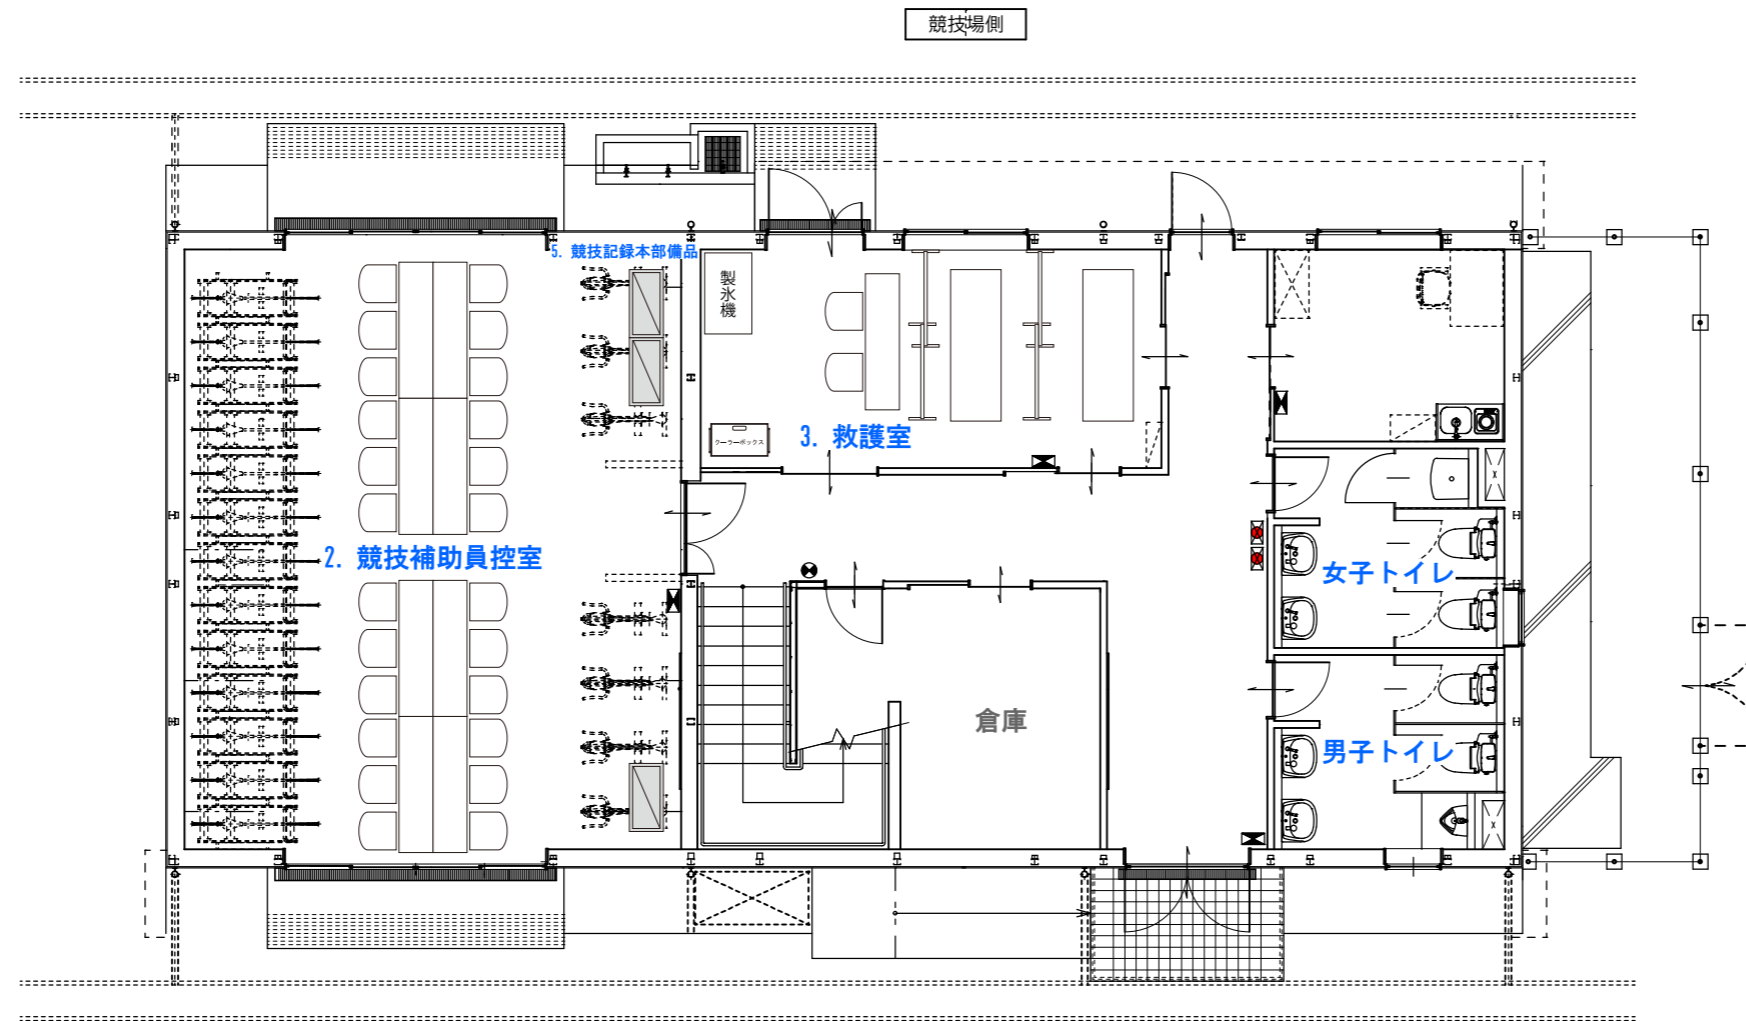

No.	諸室名称	No.	諸室名称
A	決勝審判台・通告席	1	競技役員控室
B	電子計時操作員席	2	競技補助員控室
C	競技補助員控所	3	救護室
D	競技役員控所	4	来賓・競技会役員控室
E	次走選手控所	5	競技記録本部
F	検車場	6	~~県記録送信員席~~
G	招集所	7	写真判定室
H	出走選手直前アップ場	8	男子更衣室
I	救護所	9	女子更衣室
J	スターター台	10	視察員・報道員席

11	ローラー練習場
12	選手更衣室 (男女)
13	~~メカニックサ ビス~~
14	~~喫煙所~~
15	選手控所 (47 都道府県)
16	実施本部
17	競技本部
18	常設トイレ
19	記録速報所
20	~~ハウストイレ~~
21	総合案内所
22	売店エリア
23	表彰式会場
24	一般休憩所
25	仮設トイレ (男子)
26	手洗い場 (共通)
27	仮設トイレ (女子)
28	一般観覧席 / 選手席
29	AD チェック所
30	福祉席
31	弁当引換所

~~32~~	~~アロママッサ ジェント~~
33	ドリンクコーナー
~~34~~	~~配送ブ ス おもてなし~~
~~35~~	~~無料ドリンクコ ナ~~
~~36~~	~~おもてなし~~
~~37~~	~~ごみ集積所~~