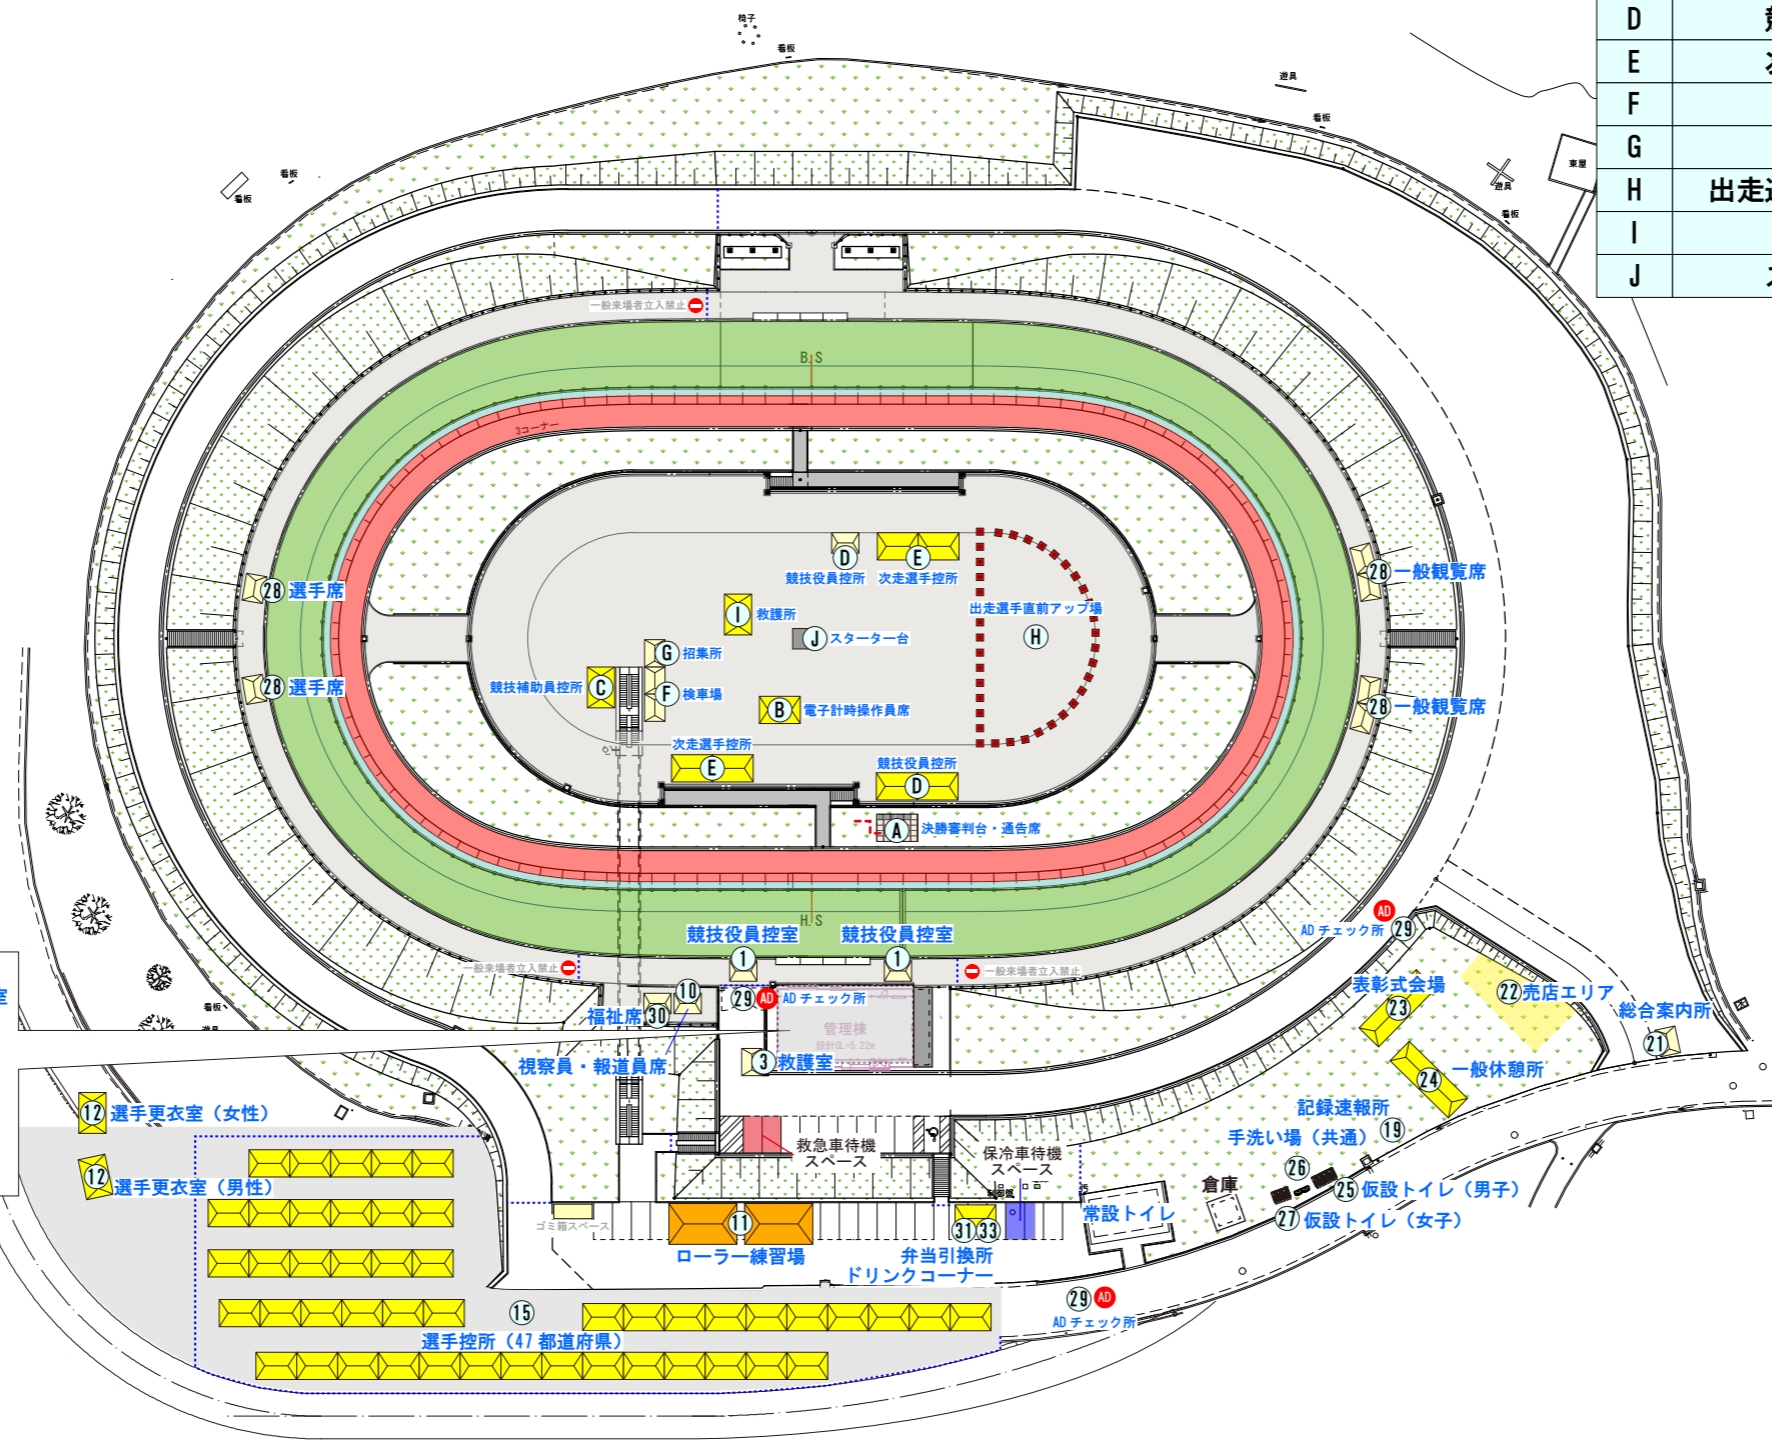

凡例

- AD ADコントロール
- 警 警備員

凡例

記号	名称
	1.5k x 2k
	2k x 3k
	3k x 5k
	仮設トイレ (洋式、小用) 手洗器
	イレクターフェンス

No.	諸室名称	No.	諸室名称
A	決勝審判台・通告席	1	競技役員控室
B	電子計時操作員席	2	競技補助員控室
C	競技補助員控所	3	救護室
D	競技役員控所	4	来賓・競技会役員控室
E	次走選手控所	5	競技記録本部
F	検車場	6	<del>県記録送信員席</del>
G	招集所	7	写真判定室
H	出走選手直前アップ場	8	男子更衣室
I	救護所	9	女子更衣室
J	スターター台	10	視察員・報道員席
		11	ローラー練習場
		12	選手更衣室 (男女)
		13	<del>メカニックサ ビス</del>
		14	<del>喫煙所</del>
		15	選手控所 (47 都道府県)
		16	実施本部
		17	競技本部
		18	常設トイレ
		19	記録速報所
		20	<del>ハウスイレ</del>
		21	総合案内所
		22	売店エリア
		23	表彰式会場
		24	一般休憩所
		25	仮設トイレ (男子)
		26	手洗い場 (共通)
		27	仮設トイレ (女子)
		28	一般観覧席 / 選手席
		29	AD チェック所
		30	福祉席
		31	弁当引換所

管理棟 1F	管理棟 2F
② 競技補助員控室	① 競技役員控室
③ 救護室	④ 来賓・競技会役員控室
	⑤ 競技記録本部
	⑦ 写真判定室
	⑧ 男子更衣室
	⑨ 女子更衣室
	⑯ 実施本部
	⑰ 競技本部

<del>32</del>	<del>アロママッサ ジェント</del>
33	ドリンクコーナー
<del>34</del>	<del>配送ブ ス おもてなし</del>
<del>35</del>	<del>無料ドリンクコ ナ</del>
<del>36</del>	<del>おもてなし</del>
<del>37</del>	<del>ごみ集積所</del>