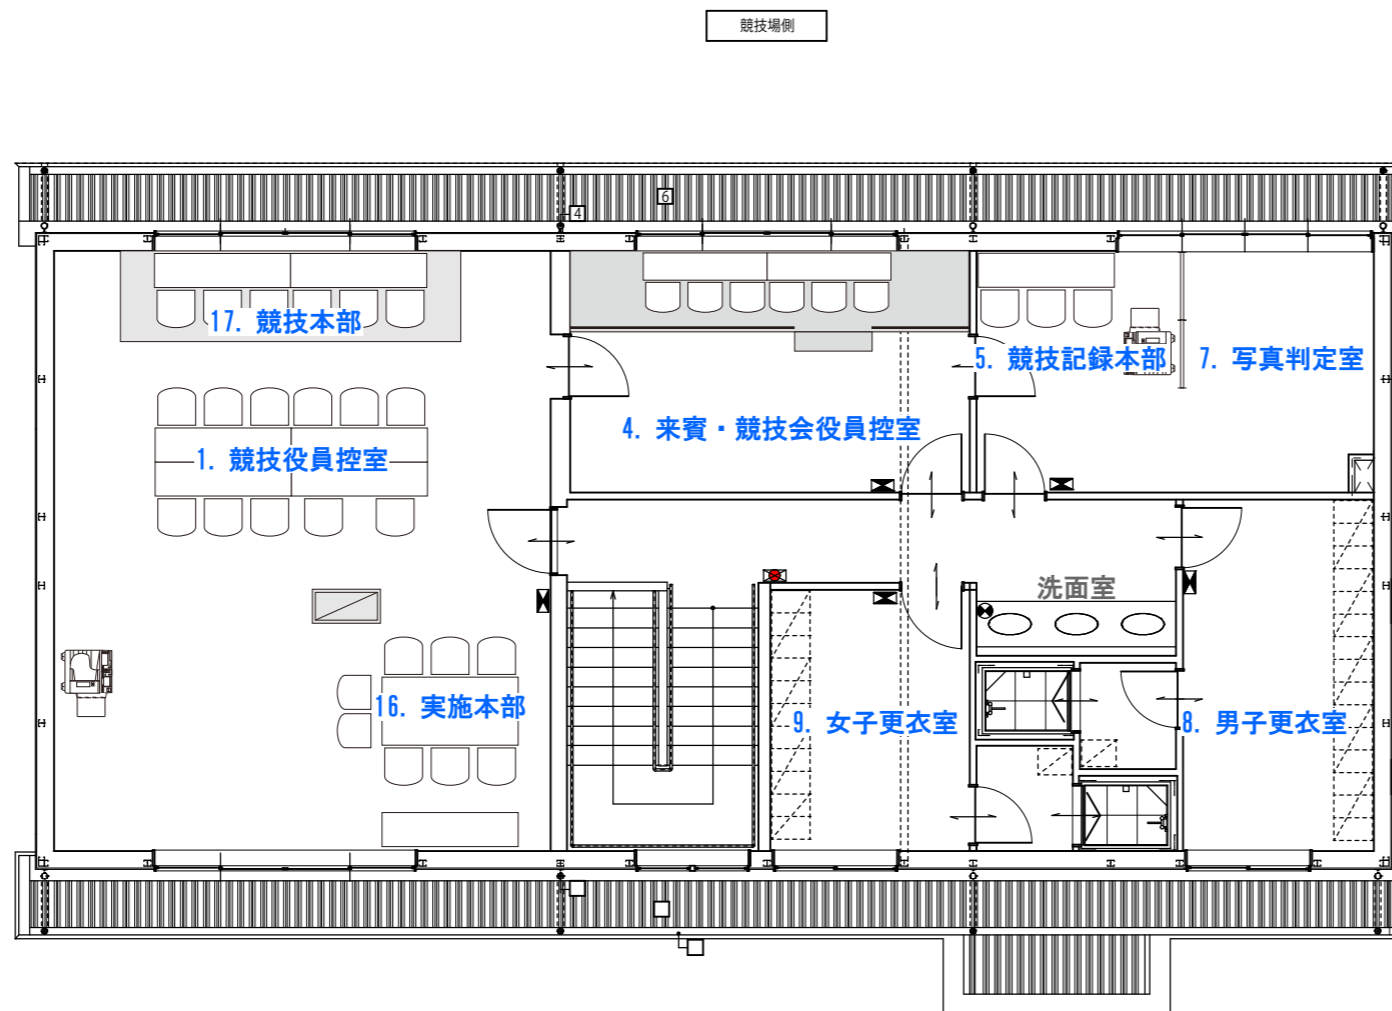

No.	諸室名称	No.	諸室名称
A	決勝審判台・通告席	1	競技役員控室
B	電子計時操作員席	2	競技補助員控室
C	競技補助員控所	3	救護室
D	競技役員控所	4	来賓・競技会役員控室
E	次走選手控所	5	競技記録本部
F	検車場	6	~~県記録送信員席~~
G	招集所	7	写真判定室
H	出走選手直前アップ場	8	男子更衣室
I	救護所	9	女子更衣室
J	スターター台	10	視察員・報道員席

11	ローラー練習場
12	選手更衣室(男女)
13	~~メカニックサ ビス~~
14	~~喫煙所~~
15	選手控所(47都道府県)
16	実施本部
17	競技本部
18	常設トイレ
19	記録速報所
20	~~ハウストイレ~~
21	総合案内所
22	売店エリア
23	表彰式会場
24	一般休憩所
25	仮設トイレ(男子)
26	手洗い場(共通)
27	仮設トイレ(女子)
28	一般観覧席/選手席
29	ADチェック所
30	福祉席
31	弁当引換所

~~32~~	~~アロママッサ ジェント~~
33	ドリンクコーナー
~~34~~	~~配送ブ ス おもてなし~~
~~35~~	~~無料ドリンクコ ナ~~
~~36~~	~~おもてなし~~
~~37~~	~~ごみ集積所~~